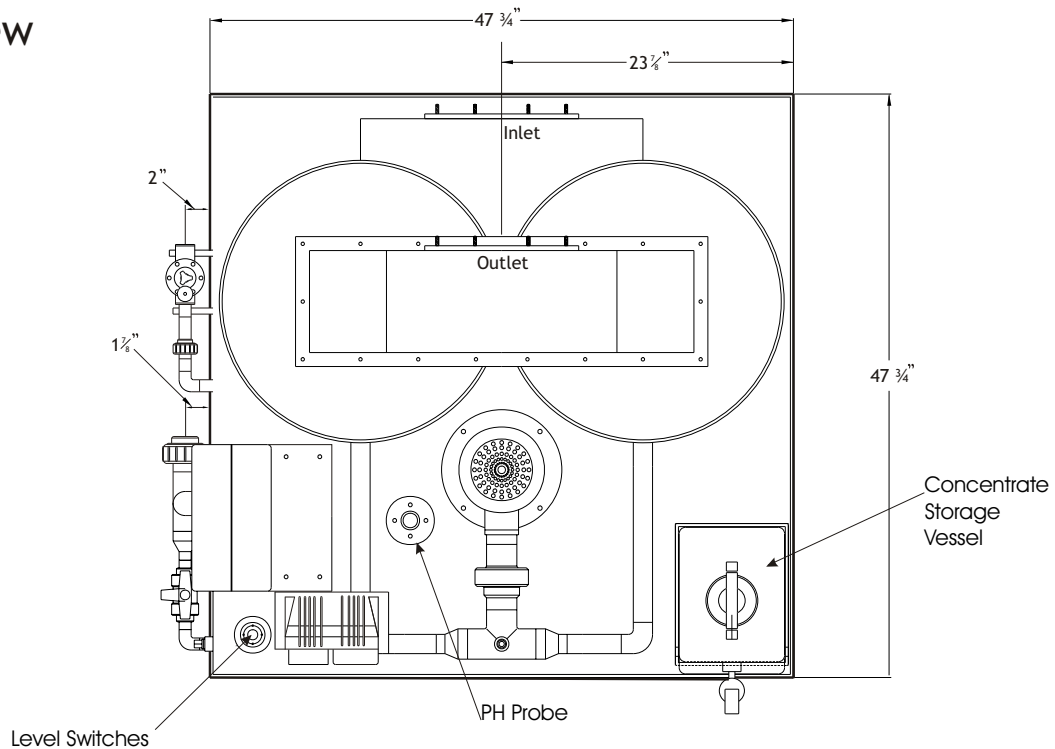

tel: 252-431-1208
tel: 800-293-1004
fax: 252-430-0025
web site: www.salareinc.com
E-mail: sales@salareinc.com

M120R Compact Scrubber

Top View

Side View